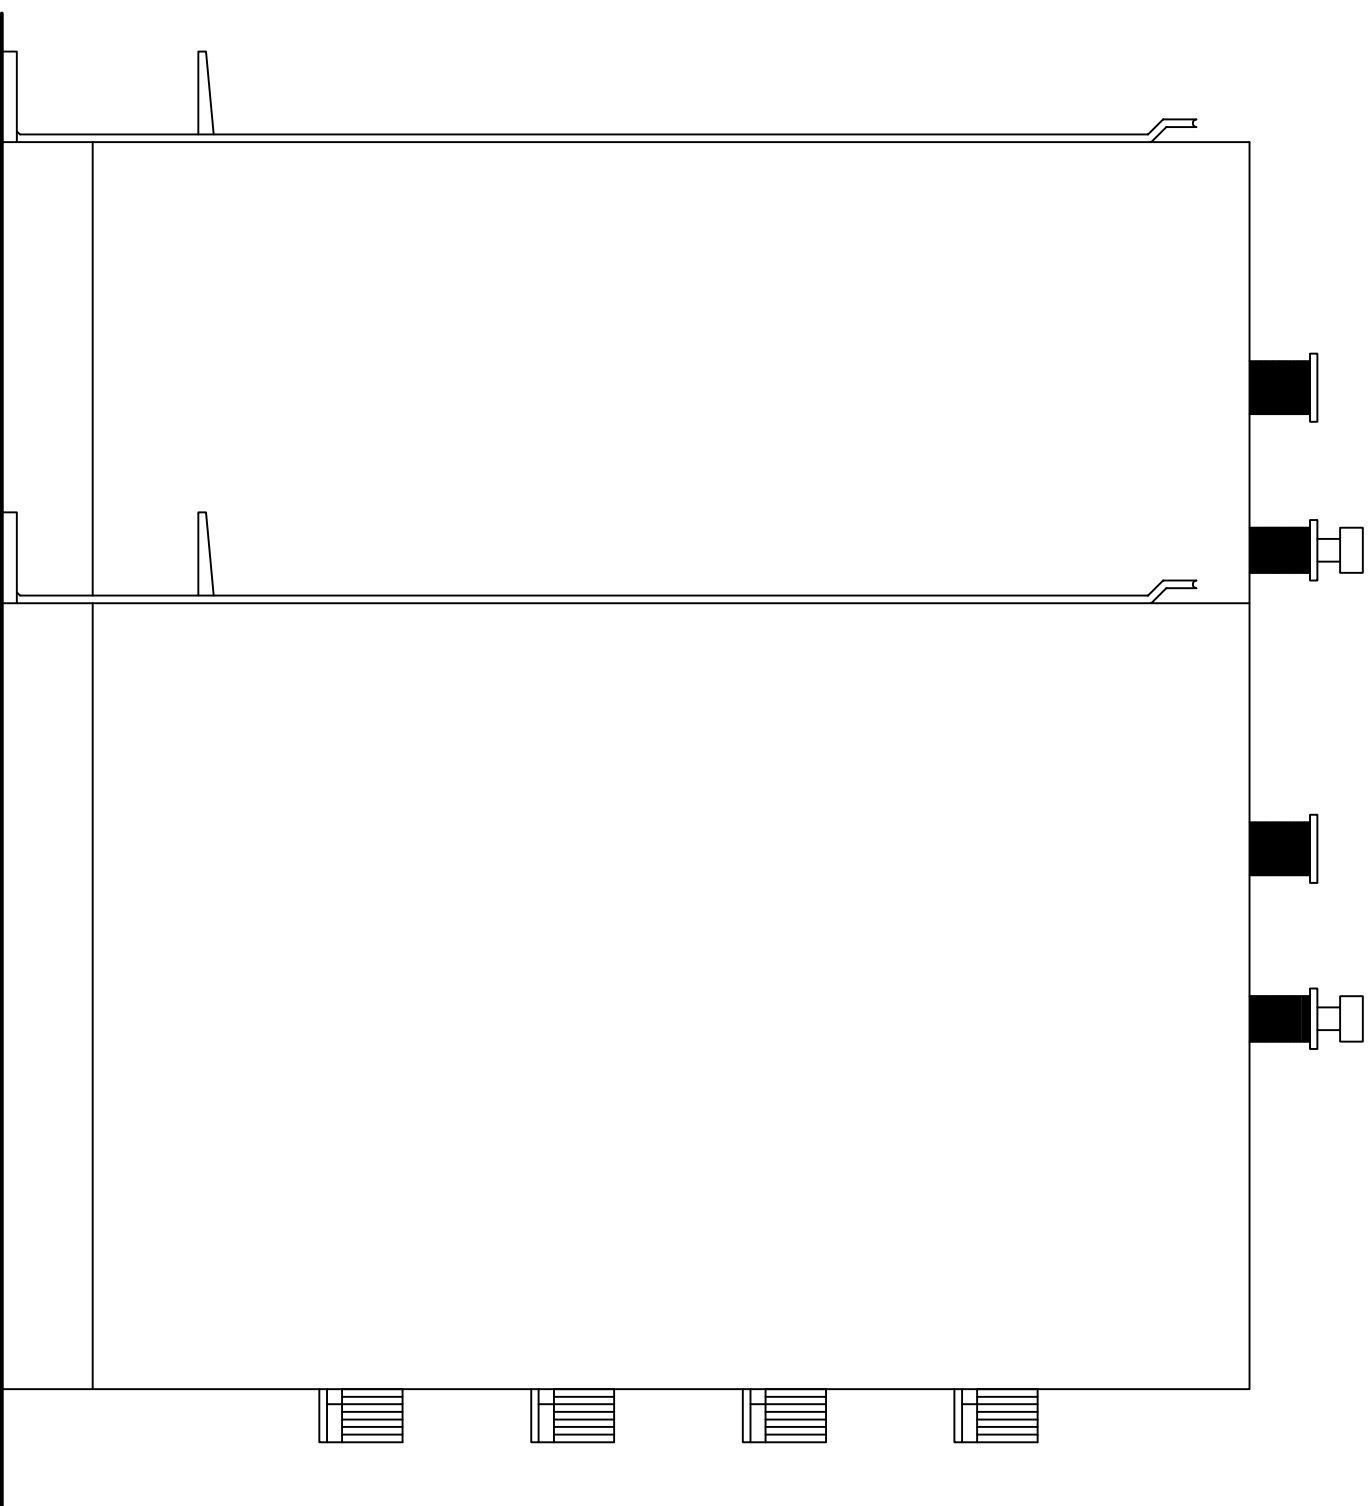

BUDYNEK MIESZKALNY NR 8, 8a  
SKALA 1:100

Budynek mieszkalny nr 8, 8a Elewacja północna			
Adres	ul. Słowackiego 8a, 64-980 Trzcianka		
Inwestor	Spółdzielnia Mieszkaniowa Trzcianka os. Słowackiego 24, 64-980 Trzcianka		
Opracowała	mgr inż. Katarzyna Pisarek-Kondracka		lipiec 2018
Projektował	mgr inż. Krzysztof Pisarek	460/87	Nr rys. T-4